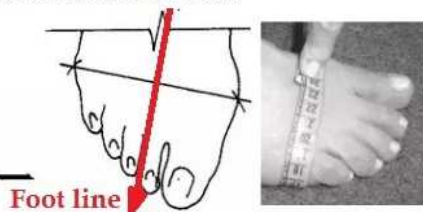

Pavlova

Measure the length and the width of your foot as shown on the screen:

Foot Length Measure

Karsavina

Foot Girth Measure

Rudolf

www.SiberianSwan.com

Siberian Swan (SW) Pointe shoes size chart. Width Girth sizes **Page 1**

Siberian Swan (SS) length				Style «Pavlova»	Style «Karsavina»	©Active Arch Support™ firmness	
SS size	USA	mm	inches	Width Girth MM	Width Girth MM		
2.5	3½ (use SS size)	210-215	8.3	189-199	199-209	X, XX, XXX, XXXX	S, M, H
				194-204	204-214		
				199-209	209-219		
				204-214	214-224		
3	4 (use SS size)	215-220	8.55	192-202	202-212	X, XX, XXX, XXXX	S, M, H
				197-207	207-217		
				202-212	212-222		
				207-217	217-227		
3½	4½ (use SS size)	220-225	8.75	195-205	205-215	X, XX, XXX, XXXX	S, M, H
				200-210	210-220		
				205-215	215-225		
				210-220	220-230		
4	5 (use SS size)	225-230	8.9	198-208	208-218	X, XX, XXX, XXXX	S, M, H
				203-213	213-223		
				208-218	218-228		
				213-223	223-233		
4½	5½ (use SS size)	230-235	9.2	201-211	211-221	X, XX, XXX, XXXX	S, M, H
				206-216	216-226		
				211-221	221-231		
				216-226	226-236		

<u>Siberian Swan (SS) length</u>				<u>Style «Rudolf» male pointes</u>	<u>Width Symbols</u>	<u>©Active Arch Support™ firmness</u>
SS size	USA	mm	inches	Width Girth mm		
7½	9½ (use SS size)	260-265	10.40	235-245	X, XX, XXX, XXXX	S, M, H
				240-250		
				245-250		
				250-260		
8	10 (use SS size)	265-270	10.60	240-250	X, XX, XXX, XXXX	S, M, H
				245-255		
				250-260		
				255-265		
8½	10½ (use SS size)	270-275	10.85	243-253	X, XX, XXX, XXXX	S, M, H
				248-258		
				253-263		
				258-268		
9	11 (use SS size)	275-280	11.00	246-256	X, XX, XXX, XXXX	S, M, H
				252-262		
				255-265		
				262-272		
9½	11½ (use SS size)	285-290	11.41	N/A	X, XX, XXX, XXXX	S, M, H
				N/A		
				259-269		
				263-273		